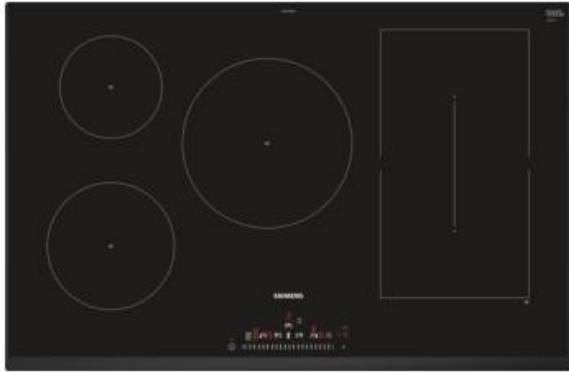

ED851FWB5E Siemens

Merk: Siemens
 Model: ED851FWB5E

€ 1.409,99

SCAN OM TE
 BESTELLEN

OMSCHRIJVING

De combiInduction kookplaat - voor meer mogelijkheden bij het koken

Regel de temperatuur zonder druk- of draaiknoppen: touchSlider-bedieningselement.

Met onze innovatie touchSlider-technologie kunt u de temperatuur van de kookzones instellen door ofwel rechtstreeks op de juiste plaats van de schaalverdeling te tikken ofwel met u vinger ernaartoe te schuiven. De temperatuurregeling is gebaseerd op sensors en gaat in stappen van een half met een maximum van 9.