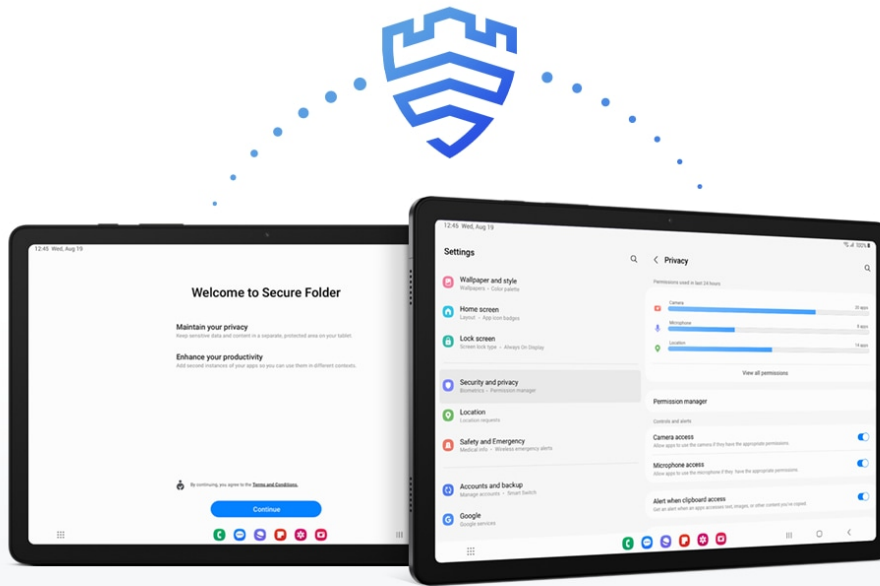

*Gesimuleerde afbeelding voor illustratieve doeleinden. Daadwerkelijke gebruikersinterface kan afwijken van de afbeelding.

SPECIFICATIE

Aansluitingen

Aantal USB 2.0-poorten	1
Aantal USB-poorten Connector 1	1 USB
Hoofdtelefoonaansluiting	✓
USB-aansluiting	✓

Accessoires

Stylus meegeleverd ✗

Besturingssysteem

Besturingssysteem Android 13

Camera

Aantal megapixels 8 megapixels

Bovenstaande informatie is uitsluitend informatief/indicatief en aan wijziging onderhevig

MA 13u30 tot 18u00*

DI 9u tot 12u15 en 13u45 tot 18u30

WOE 9u tot 12u15 en 13u45 tot 18u30

DO 9u tot 12u15 en 13u45 tot 18u30

VRIJ 9u tot 12u15 en 13u45 tot 18u30

ZAT 9u tot 12u15 en 13u45 tot 18u00

ZON GESLOTEN

* Op maandag enkel telefonisch bereikbaar