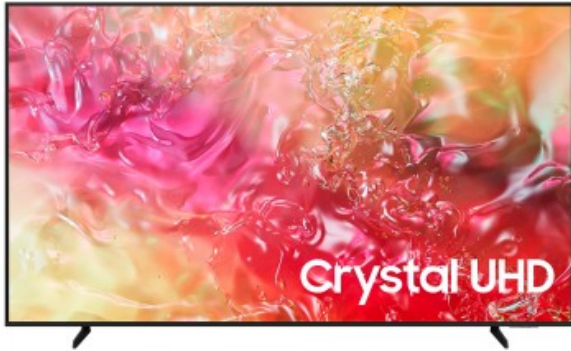

75inch Crystal UHD Smart TV DU7190 (2024) Samsung

Merk: Samsung
 Model: UE75DU7190UXXN

€ 1.299,00
€ 1.299,00

SCAN OM TE
 BESTELLEN

OMSCHRIJVING

PurColor

Afgestemde kleuren voor een levendig, levensecht beeld

Met PurColor zorgt het enorme scala aan kleuren van de TV voor een optimale beeldkwaliteit en een kijkervaring waar je helemaal in opgaat.

4K Upscaling

Bekijk je favoriete content in 4K

Dankzij de krachtige 4K-upscaling geniet je van je favoriete content in 4K-resolutie.