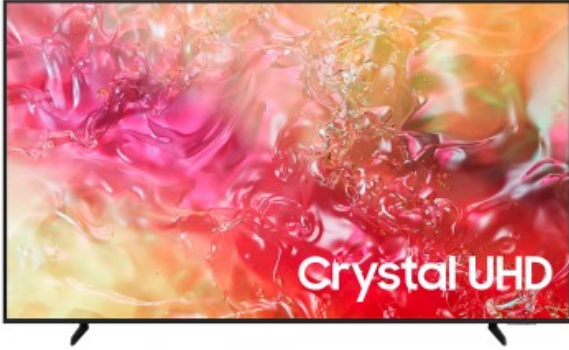

65inch Crystal UHD Smart TV DU7190 (2024) Samsung

Merk: Samsung
 Model: UE65DU7190UXXN

€ 749,00
€ 749,00

SCAN OM TE
 BESTELLEN

OMSCHRIJVING

PurColor

Afgestemde kleuren voor een levendig, levensecht beeld

Met PurColor zorgt het enorme scala aan kleuren van de TV voor een optimale beeldkwaliteit en een kijkervaring waar je helemaal in opgaat.