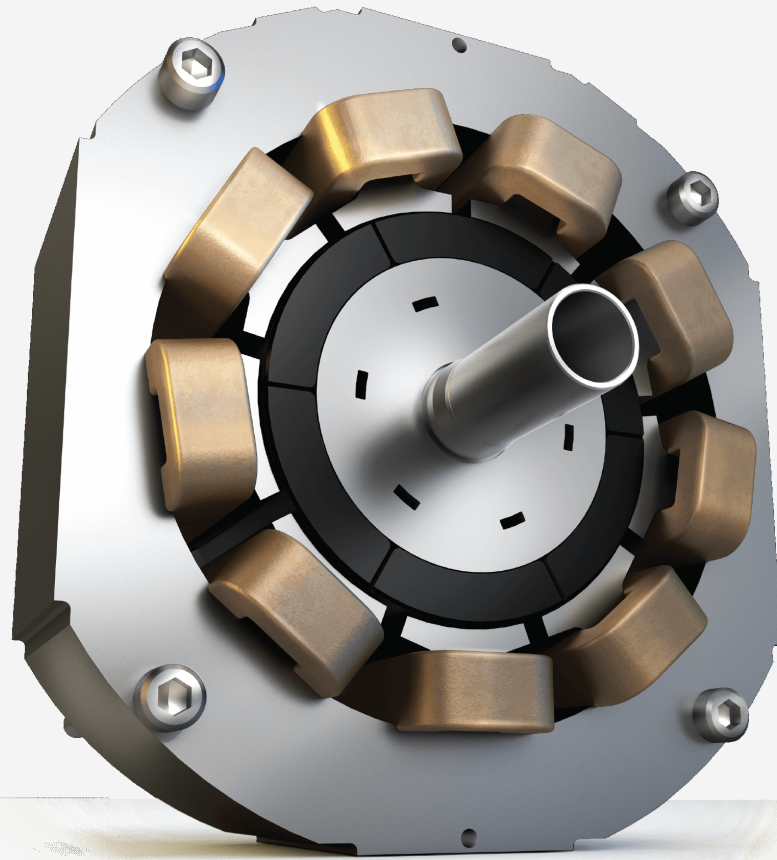

SPECIFICATIE

Algemeen

Type diepvriezer   Bar

Energieverbruik

Energieklasse   D
Geluidsniveau   25 dB(A)
Geluidsniveau-klass
e   C
Jaarlijks elektrisch
verbruik   198 kWh

Bovenstaande informatie is uitsluitend informatief/indicatief en aan wijziging onderhevig

MA   13u30 tot 18u00*

DI   9u tot 12u15 en 13u45 tot 18u30

WOE   9u tot 12u15 en 13u45 tot 18u30

DO   9u tot 12u15 en 13u45 tot 18u30

VRIJ   9u tot 12u15 en 13u45 tot 18u30

ZAT   9u tot 12u15 en 13u45 tot 18u00

ZON   GESLOTEN

* Op maandag enkel telefonisch bereikbaar